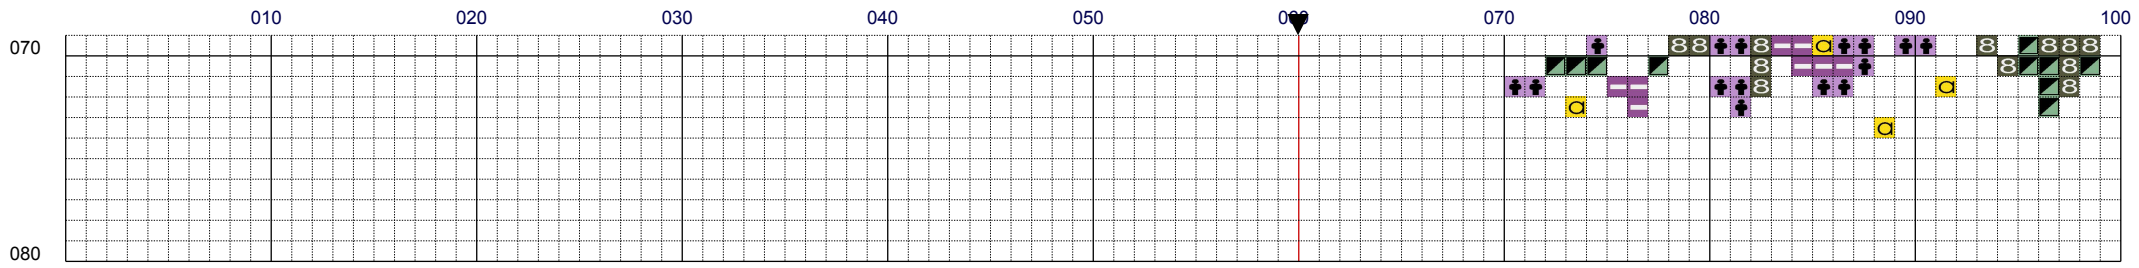

080

090

100

010

020

030

040

050

060

070

080

	Number	Name:
■	DMC 310	Black
◐	DMC 3731	Dusty Rose DK
8	DMC 3052	Green Grey Med
↓	DMC 604	Pink Mauve LT
▣	DMC 563	Jade LT
⋮	DMC 225	Pink Shell Ultra V LT
⋈	DMC 210	Lavender MD
—	DMC 553	Violet
○	DMC 307	Lemon