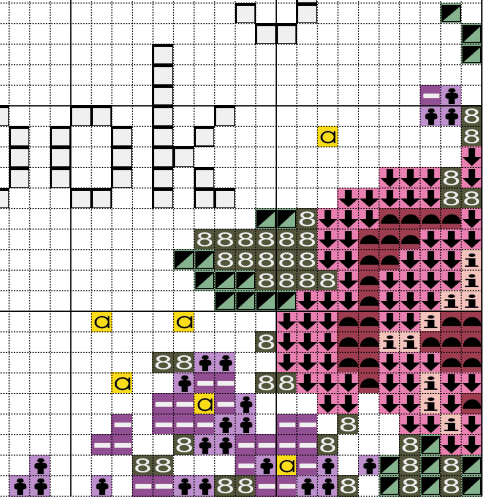

girl
look how fucking
orange you look

010

020

030

040

050

060

070

080

090

100

010

020

030

040

050

060

070

080

	Number	Name:
■	DMC 310	Black
◐	DMC 3731	Dusty Rose DK
8	DMC 3052	Green Grey Med
↓	DMC 604	Pink Mauve LT
▣	DMC 563	Jade LT
⋮	DMC 225	Pink Shell Ultra V LT
⋈	DMC 210	Lavender MD
—	DMC 553	Violet
○	DMC 307	Lemon